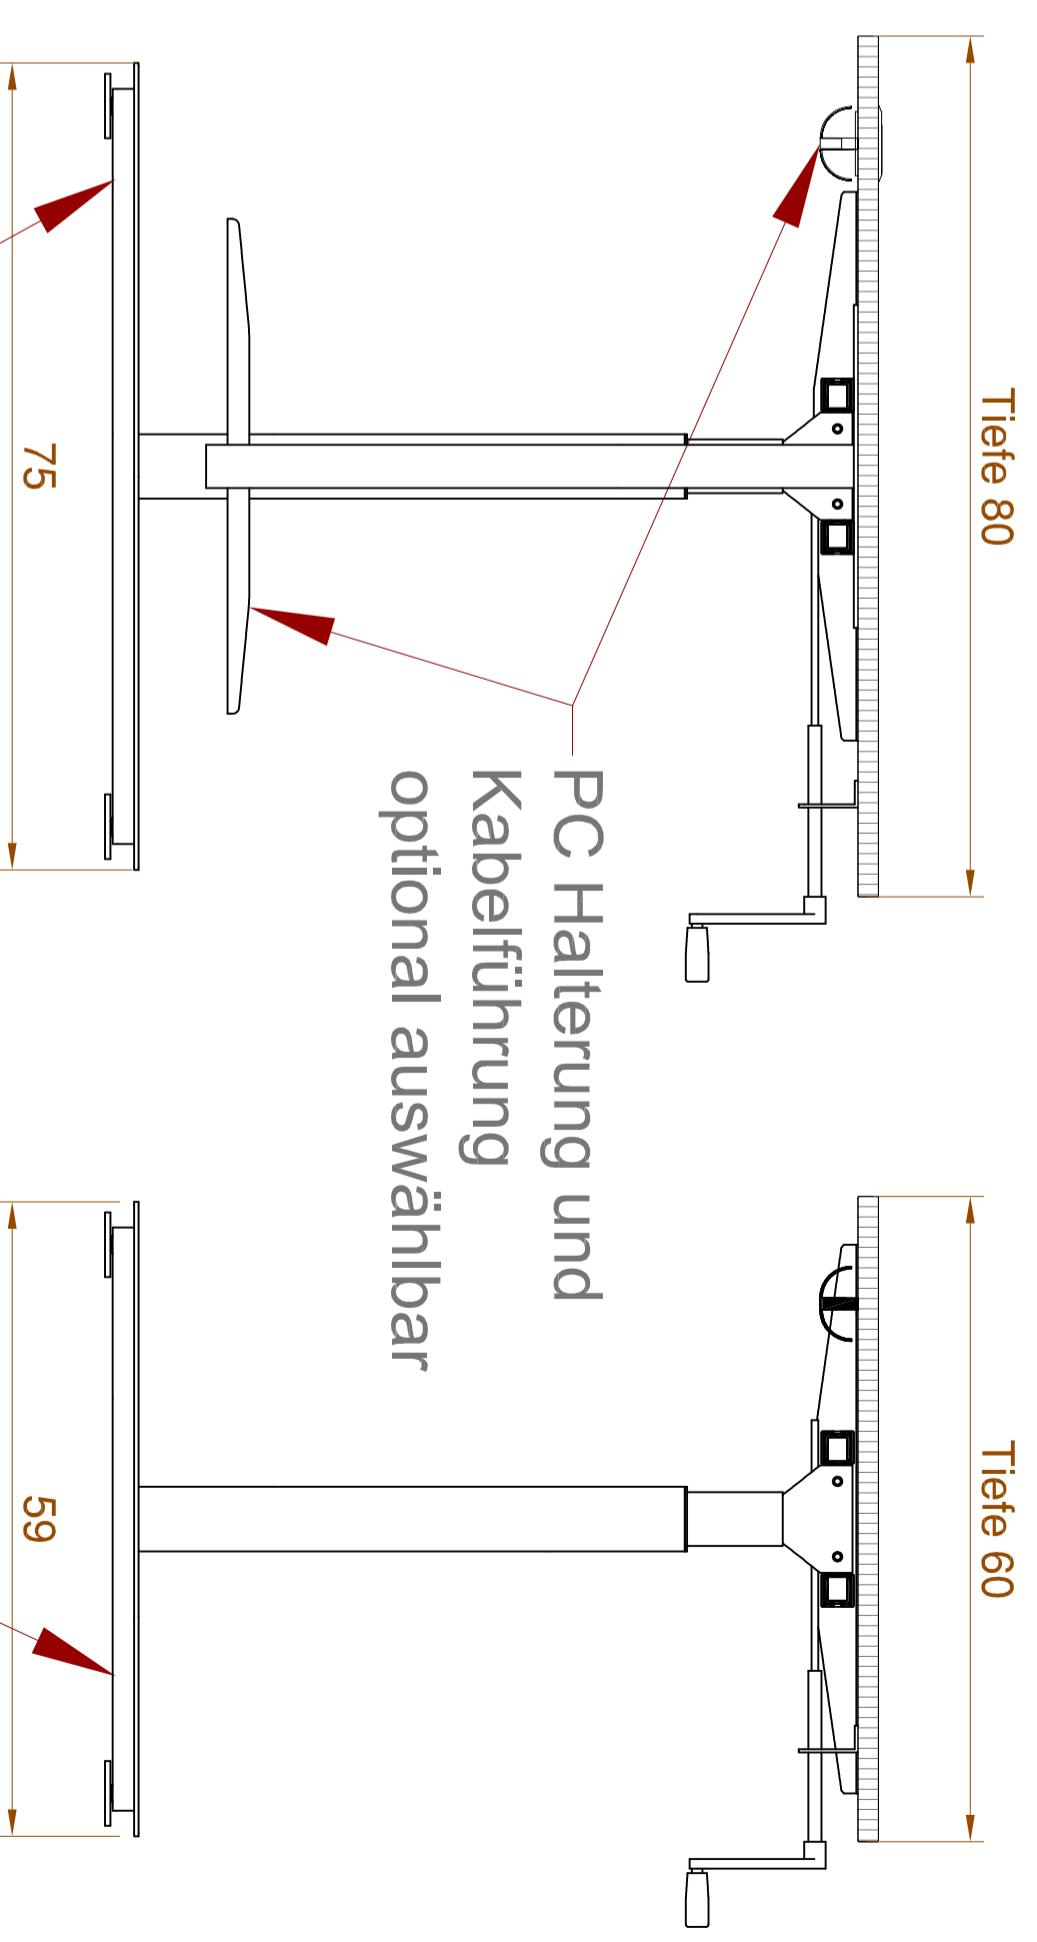

Kabeldurchlass oder Steckdosenelement  
optional auswählbar

### Schnitt A-A

Fußausleger 75cm oder 59cm Tief  
angepasst an die Tischplattentiefe

meine möbelmanufaktur GmbH

Service-Hotline (Mo-Fr 9-17 Uhr): +49 (0) 7163 911 30 30

E-Mail: [service@meine-moebelmanufaktur.de](mailto:service@meine-moebelmanufaktur.de)

**PASSEN IN JEDE ECKE**  
**MÖBEL NACH MASS VON**

meine  
möbel  
manufaktur