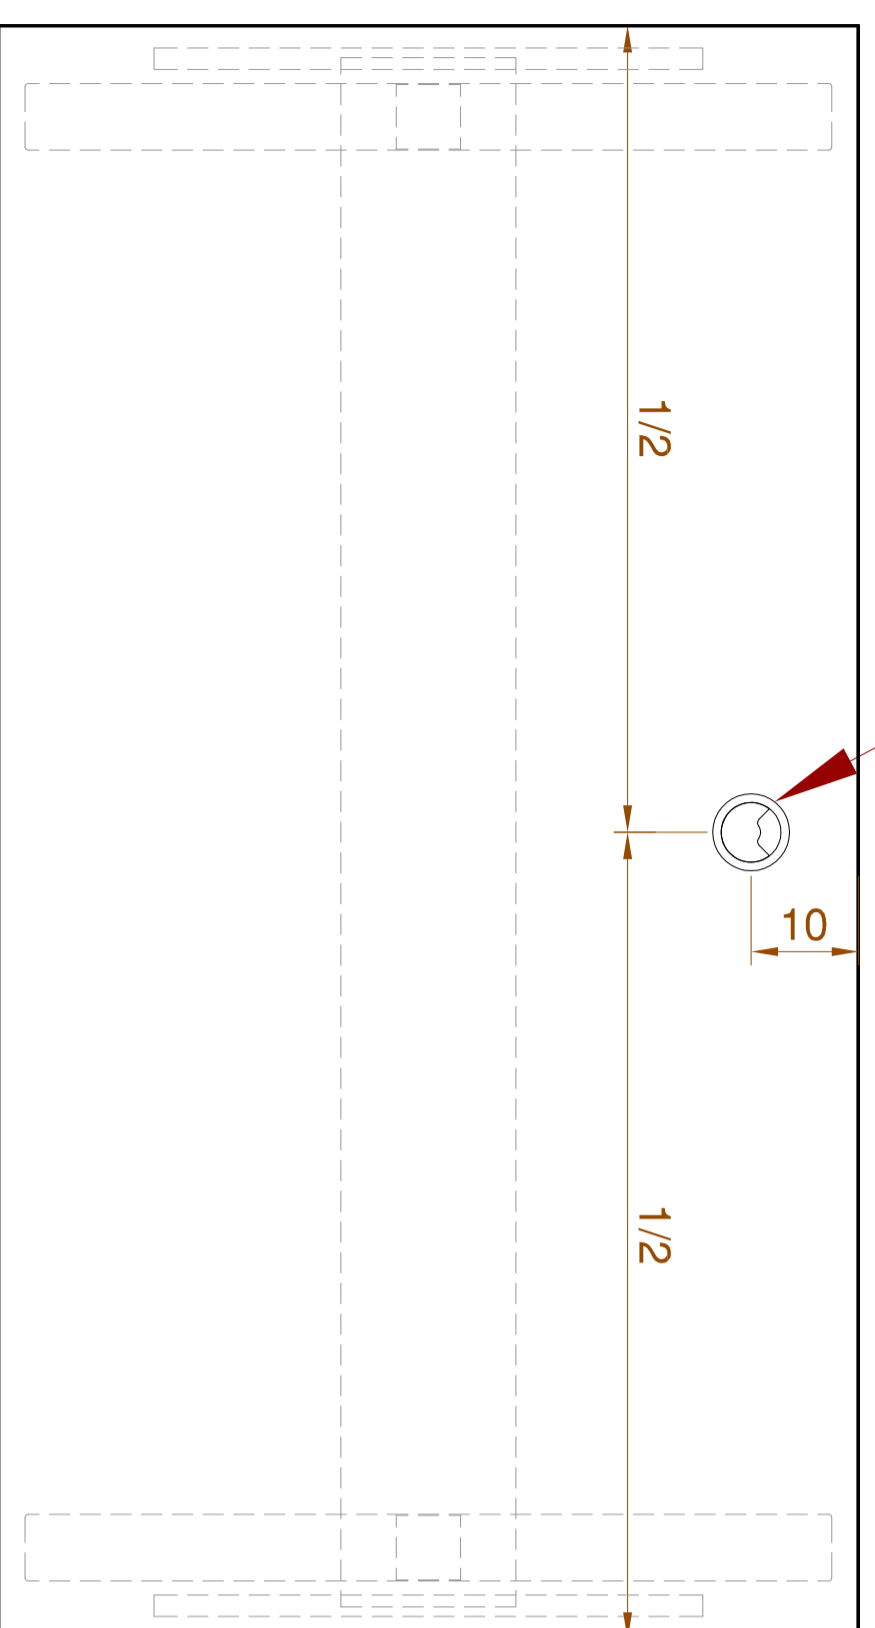

Kabeldurchlass oder Steckdosenelement  
optional auswählbar

### Schnitt A-A

Fußausleger 75cm oder 59cm Tief  
angepasst an die Tischplattentiefe

meine möbelmanufaktur GmbH

Service-Hotline (Mo-Fr 9-17 Uhr): +49 (0) 7163 911 30 30

E-Mail: [service@meine-moebelmanufaktur.de](mailto:service@meine-moebelmanufaktur.de)