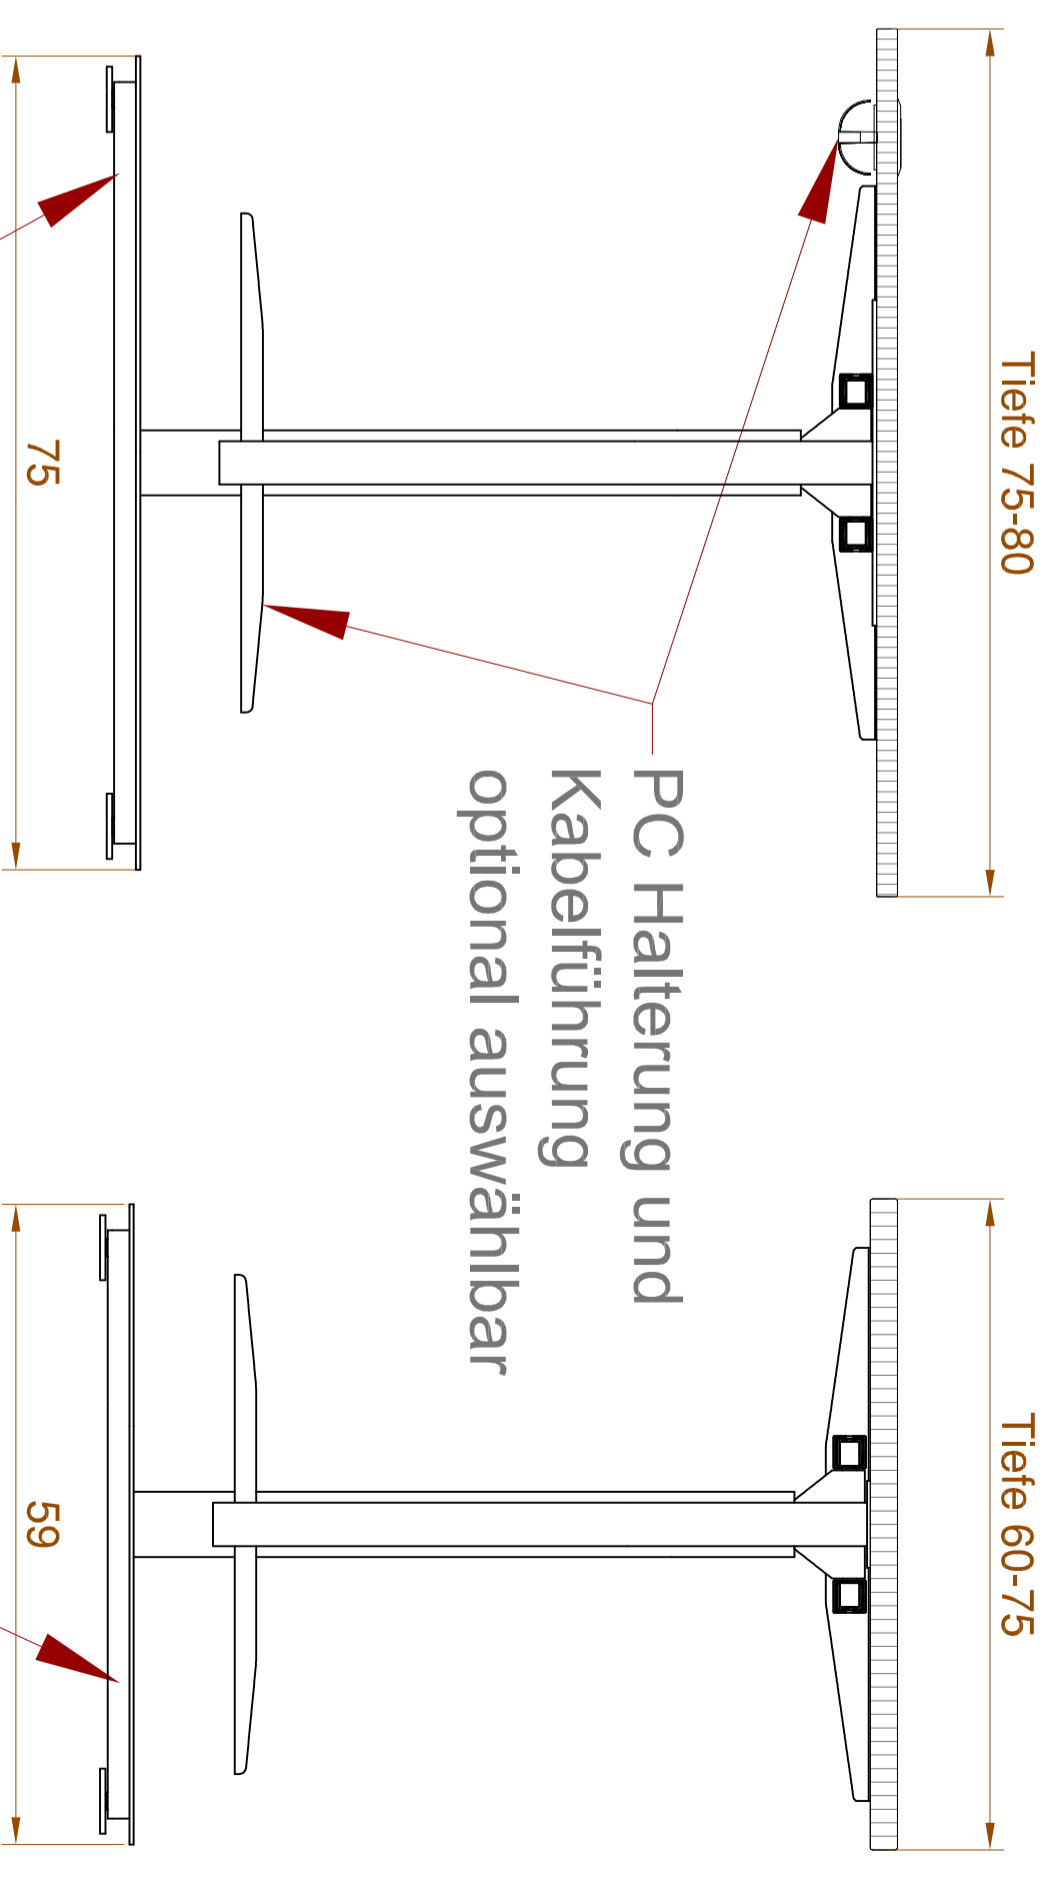

## Schnitt A-A

PC Halterung und  
Kabelführung  
optional  
auswählbar

Kabeldurchlass oder Steckdosenelement  
optional  
auswählbar

meine möbelmanufaktur GmbH

Service-Hotline (Mo-Fr 9-17 Uhr): +49 (0) 7163 911 30 30