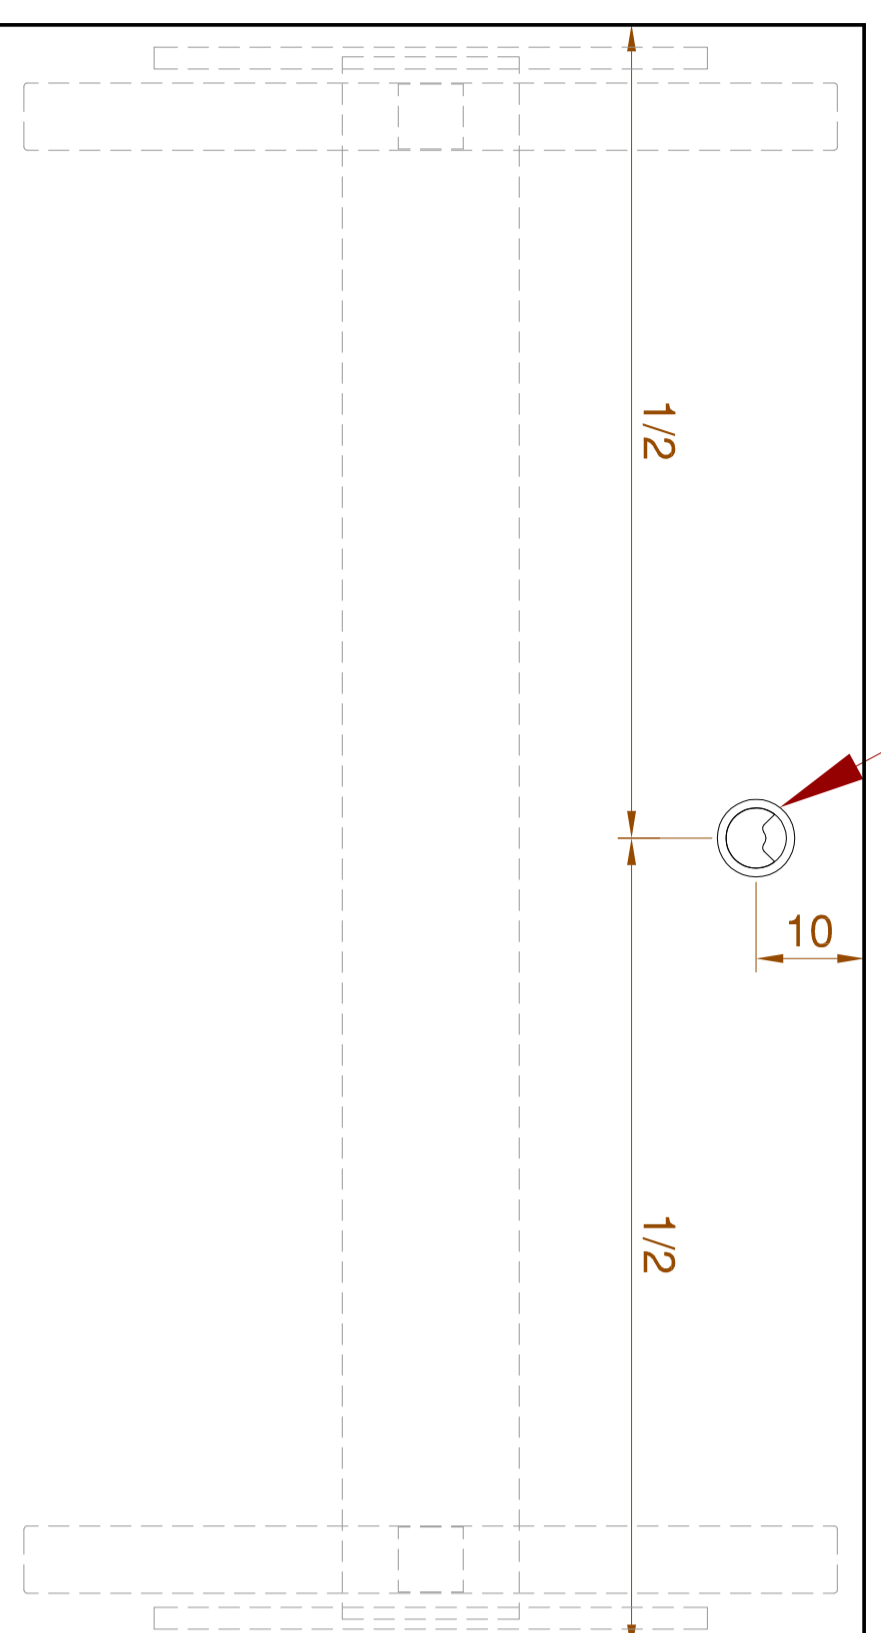

## Schnitt A-A

PC Halterung und  
Kabelführung  
optional  
auswählbar

Kabeldurchlass oder Steckdosenelement  
optional  
auswählbar

meine möbelmanufaktur GmbH

Service-Hotline (Mo-Fr 9-17 Uhr): +49 (0) 7163 911 30 30