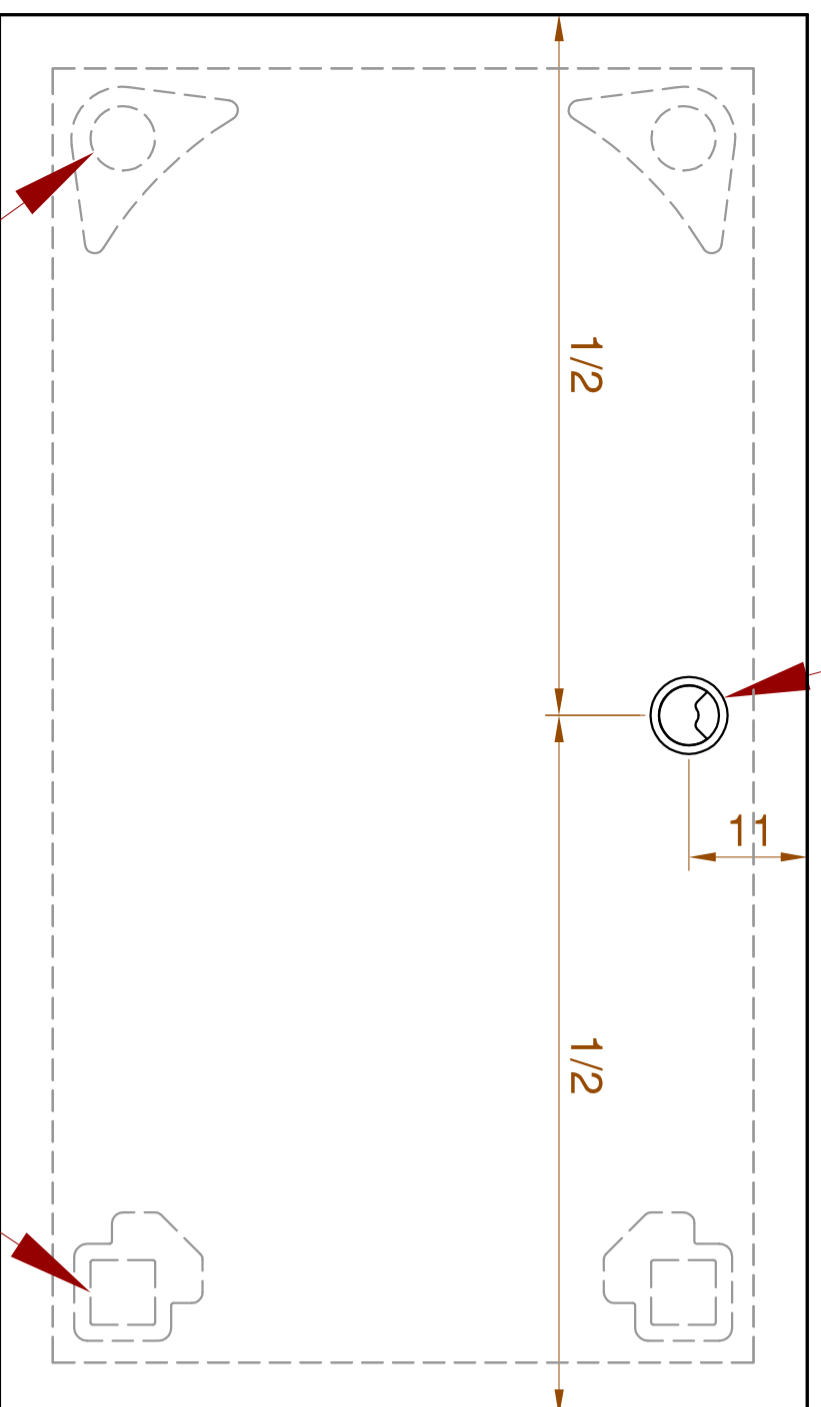

Kabeldurchlass oder
Steckdosenelement
optional auswählbar

Tischbeine zylindrisch
oder quadratisch

Schnitt A-A

Tiefe 60-100

Tiefe 60-100

meine möbelmanufaktur GmbH

Service-Hotline (Mo-Fr 9-17 Uhr): +49 (0) 7163 911 30 30