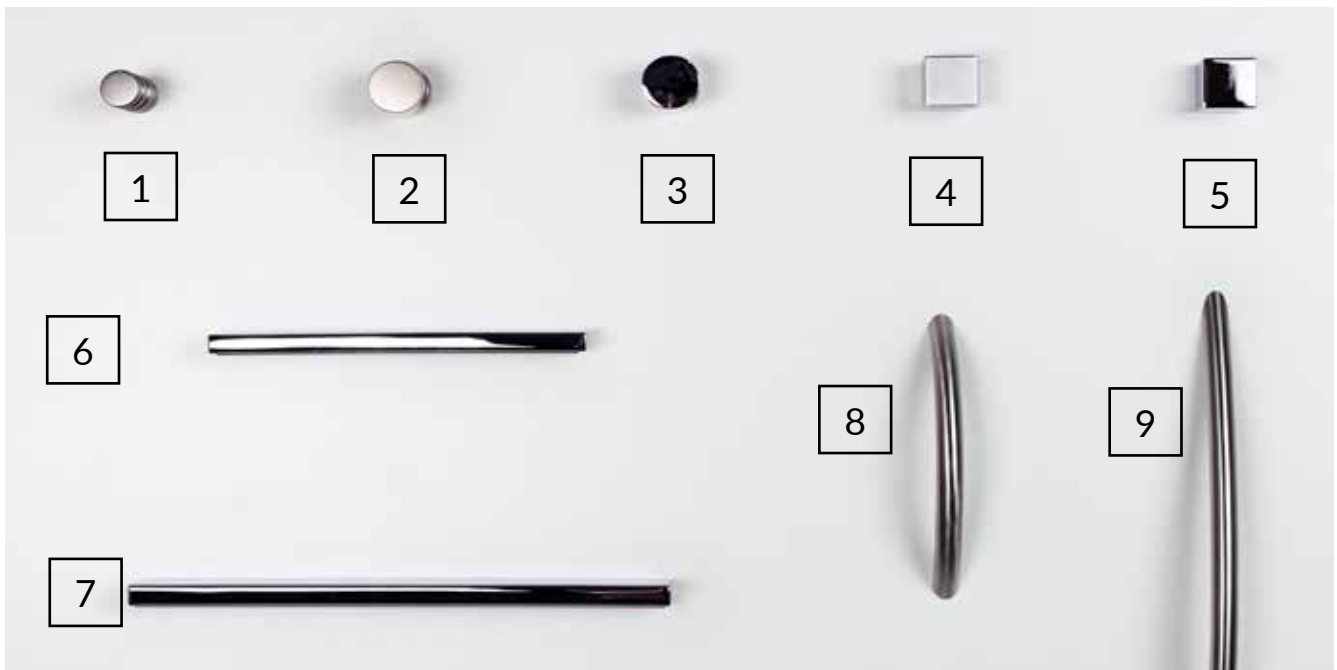

GRIFFE

- 1** Knopf rund | Edelstahl, matt | L: 3cm Ø: 1,5cm
- 2** Knopf rund | matt | L: 2,5cm Ø: 2cm
- 3** Knopf rund | verchromt poliert | L: 2,5cm Ø: 2cm
- 4** Knopf eckig | matt | 2,3cm x 2cm
- 5** Knopf eckig | verchromt poliert | 2,3cm x 2cm
- 6** Stangengriff | verchromt, poliert | 14cm x 2cm x 1cm
- 7** Stangengriff | verchromt poliert | 20cm x 2cm x 1cm
- 8** Gebogener Bügelgriff | Edelstahl, matt | 26,3cm x 3cm x 1cm
- 9** Gebogener Bügelgriff | Edelstahl matt | 11,5cm x 3cm x 1cm
- 10** Eckiger Bügelgriff | matt | 20,2cm x 3,2cm x 1cm
- 11** Bügelgriff | Edelstahl matt | L: 20cm Ø:1,2cm
- 12** Bügelgriff | Edelstahl matt | L: 30cm Ø:1,2cm
- 13** Bügelgriff | Edelstahl matt | L: 60cm Ø:1,2cm